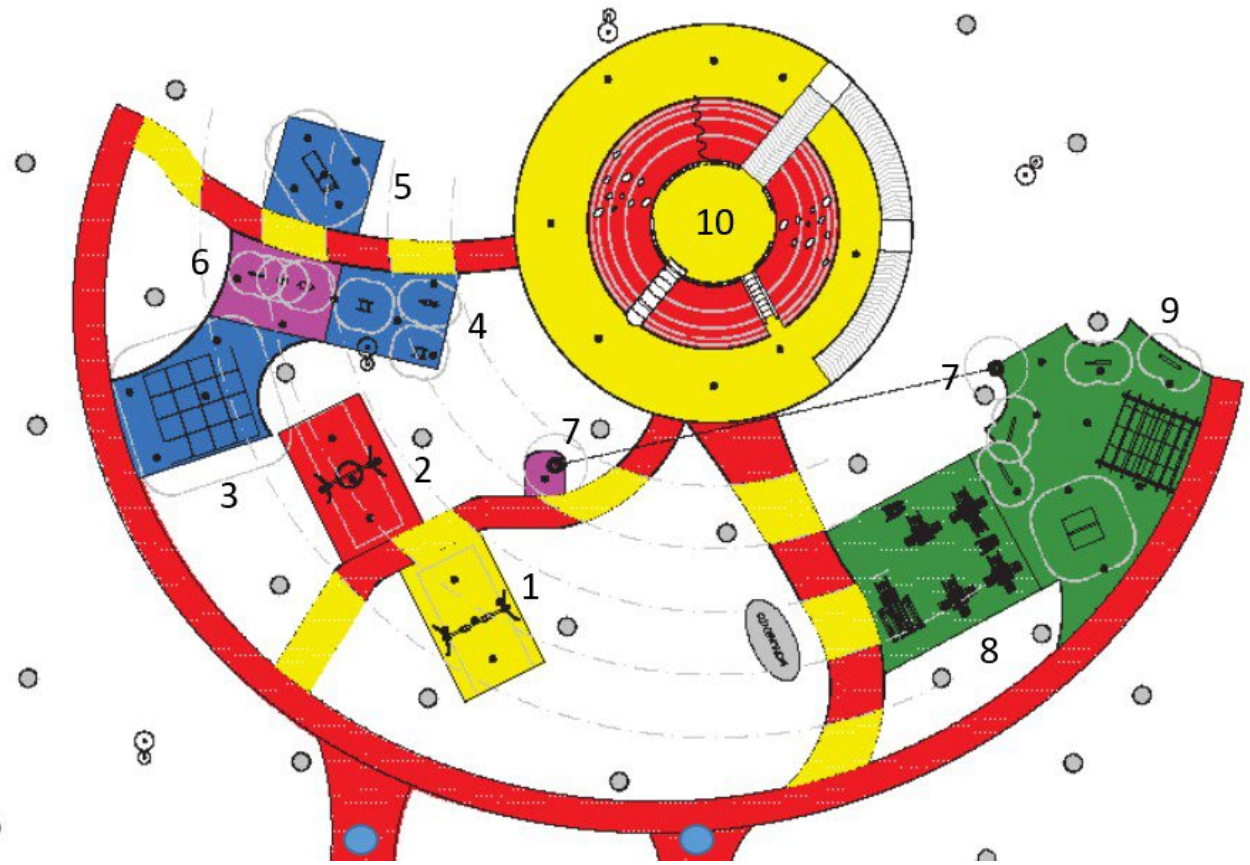

# L'AREA VERDE

**L  
O  
T  
T  
O  
  
1**

AREE TEMATICHE

- 1 – L'ALTALENA
  - 2 – ALTALENA CESTO
  - 3 – LABIRINTO
  - 4 – LE MOLLE
  - 5 – LO SCIVOLO DEI PICCOLI
  - 6 – AREA DELLA MUSICA
  - 7 – TELEFONO SENZA FILI
  - 8 . AREA PIC-NIC TAVOLI DA GIOCO
  - 9 – PANNELLI LUDICI E OMBRA
  - 10 – COLLINA RAVENNA –  
IL GRANDE SCIVOLO E LE ARRAMPICATE
- TU SEI QUI – ACCESSO PARCO GIOCHI