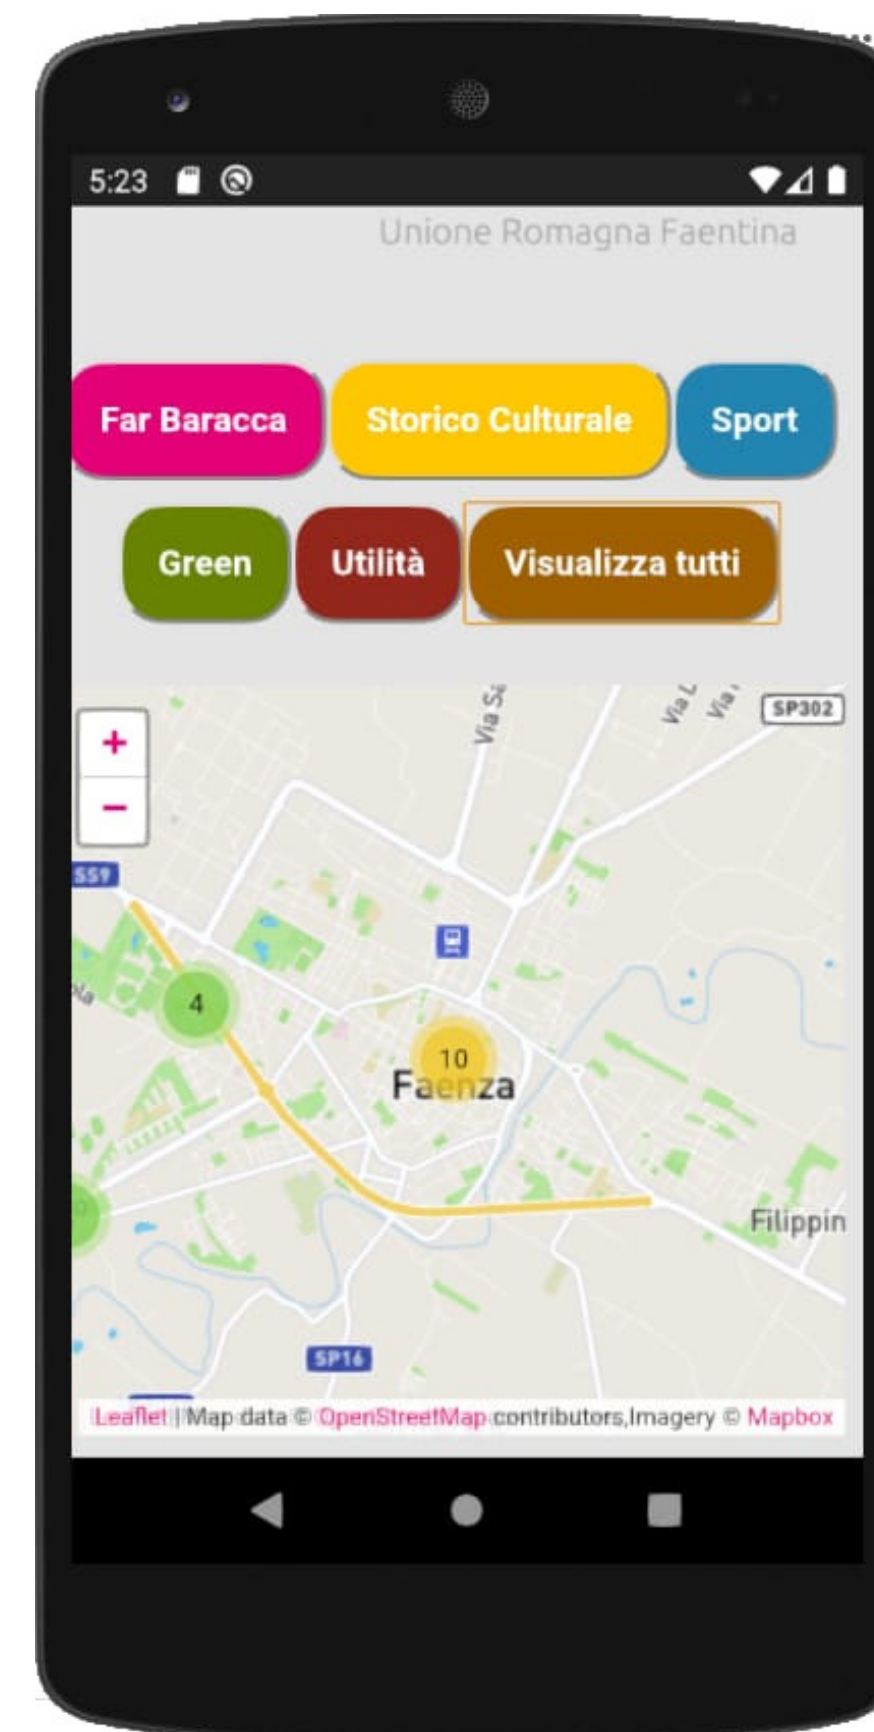

La mappa

Struttura della
mappa: