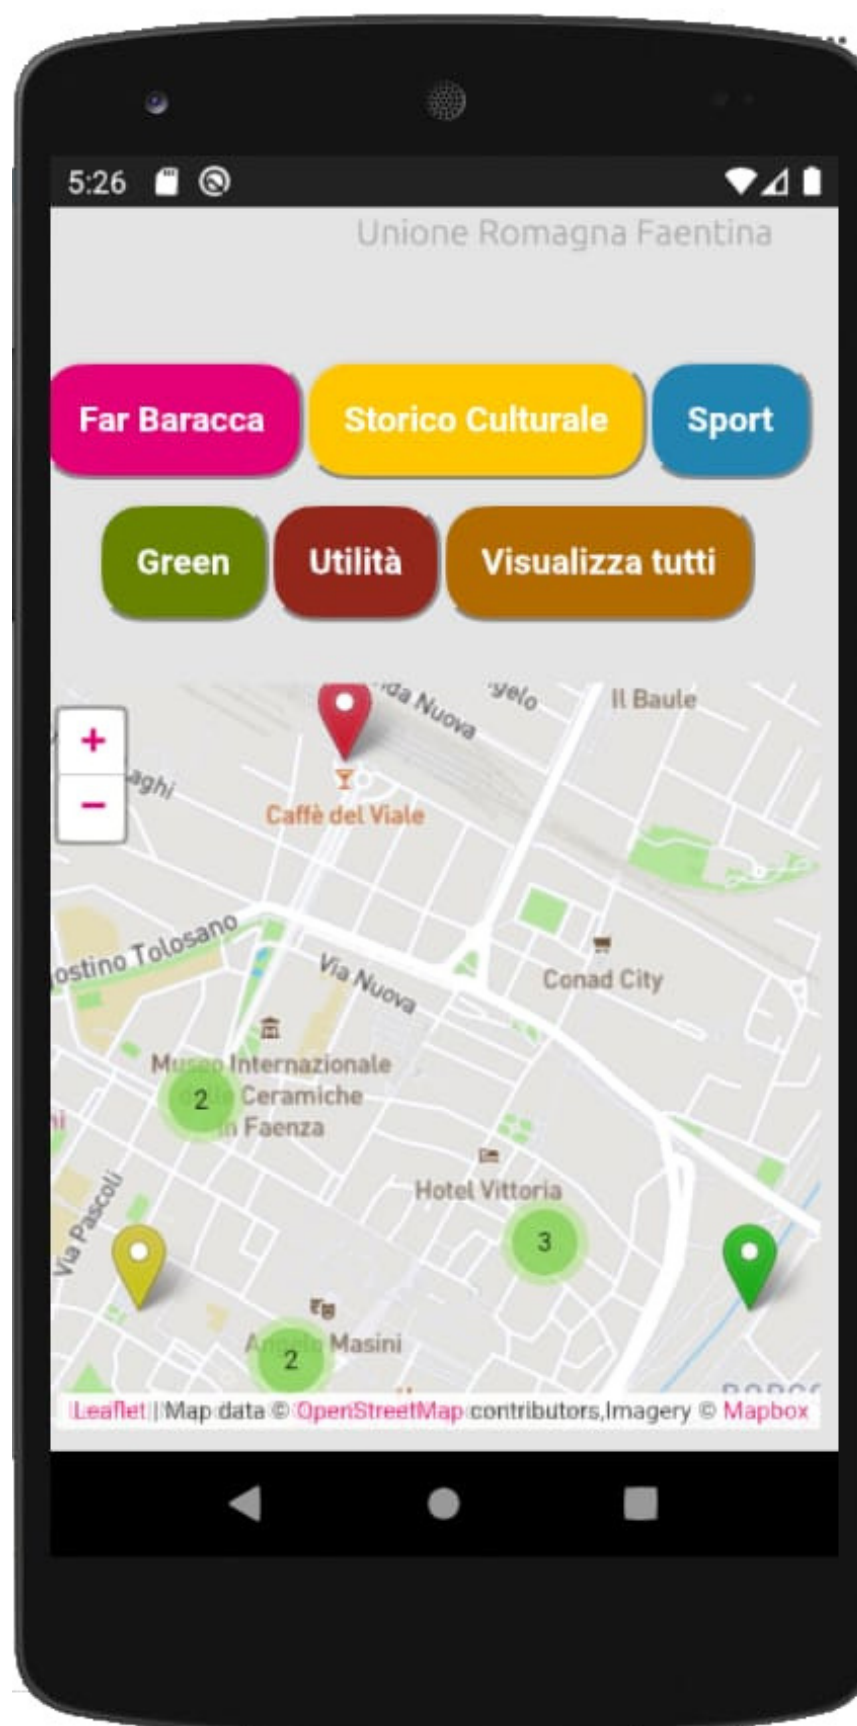

La mappa

Struttura della
mappa: